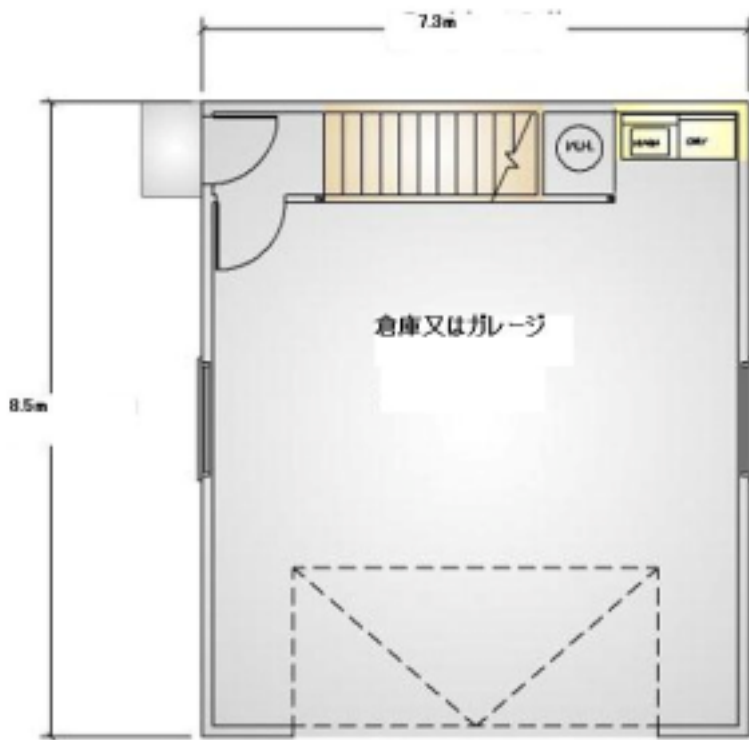

延床 30 坪以下のフロアプラン例

メドウビュー

オースチン

ポートル

レイクビュー

カミノ