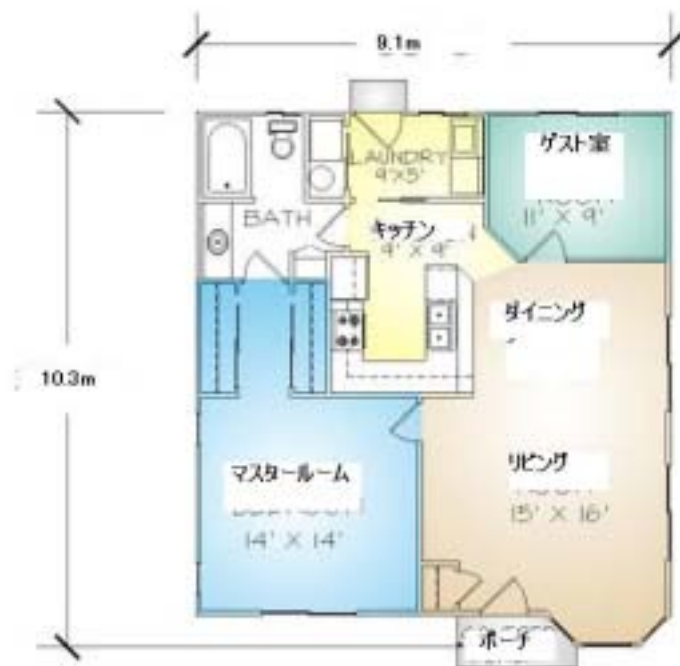

延床 30 坪以下のフロアプラン例

メドウビュー

オースチン

ポートル

レイクビュー

カミノ