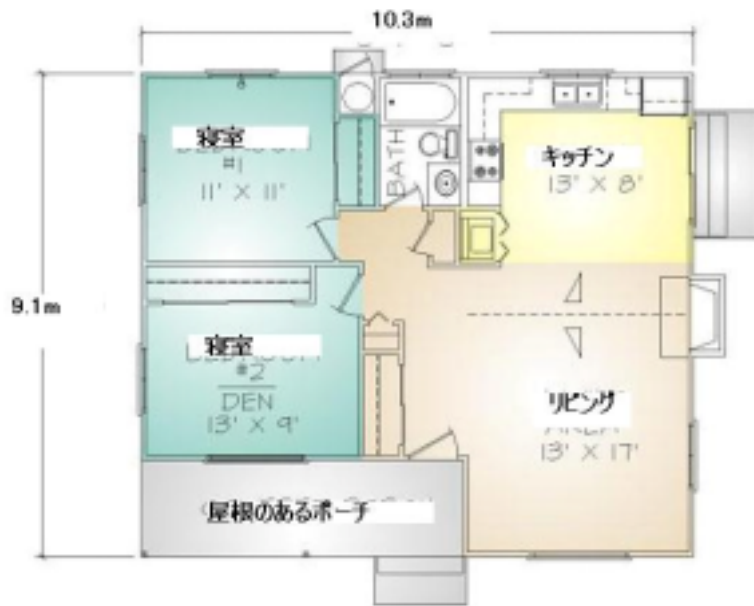

延床 30 坪以下のフロアプラン例

メドウビュー

オースチン

ポートル

レイクビュー

カミノ