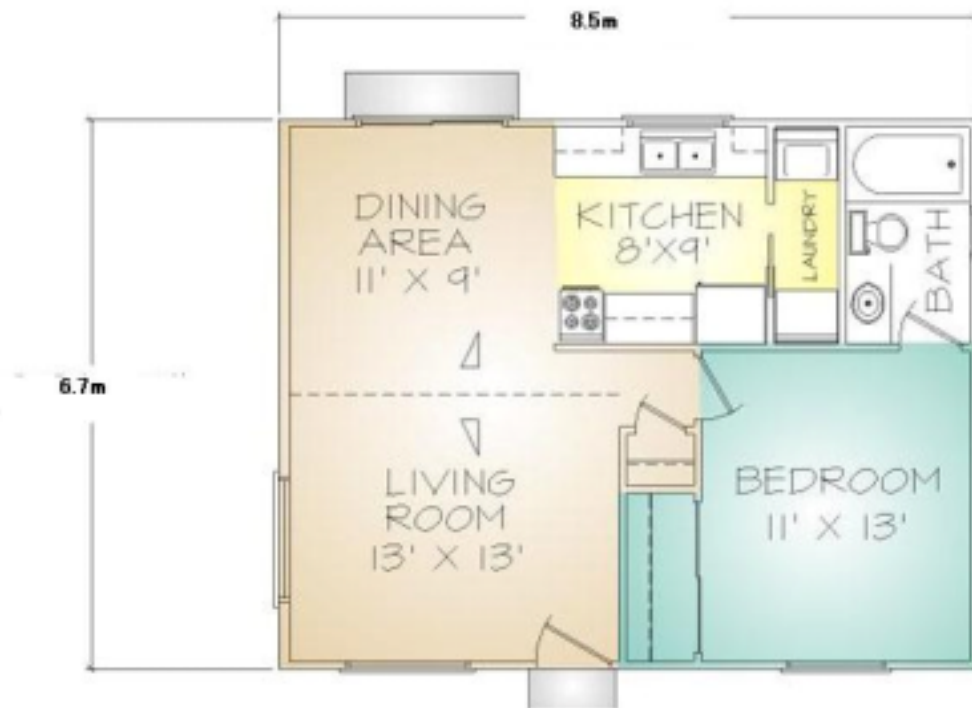

延床 30 坪以下のフロアプラン例

メドウビュー

オースチン

ポートル

レイクビュー

カミノ